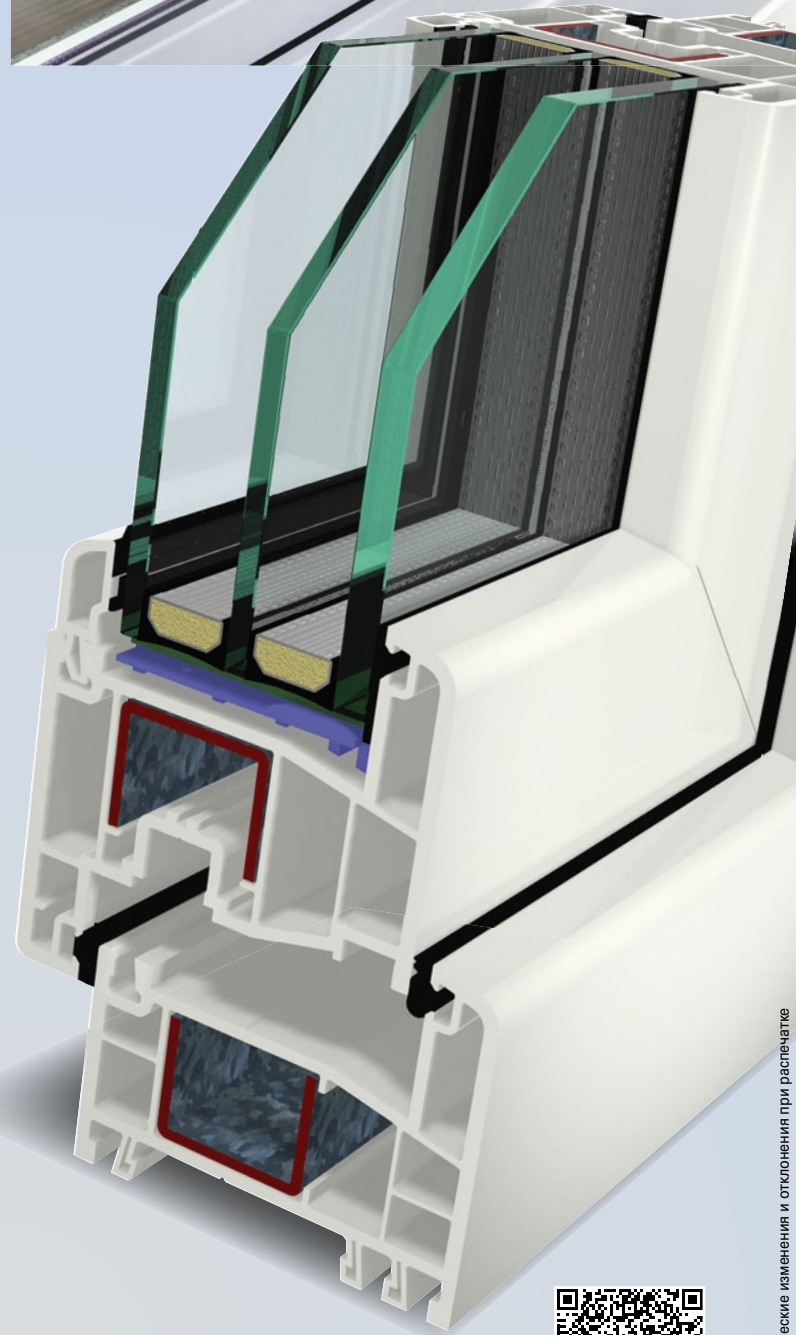

- + Больше света
- + Технология STV®
- + Ширина 74 мм
- + Стеклопакет до 48 мм
- + Оптимальное решение

Отличный выбор!

1 Больше света

Благодаря специально разработанной конструкции оконной рамы в профильной системе GEALAN S8000-4K окно имеет большой световой проем. Тем самым в Ваш дом проникает больше света, преображая внутреннее пространство.

3 Ширина профиля 74 мм

Монтажная глубина 74 мм системы GEALAN S8000-4K улучшает теплоизоляционные характеристики окна по сравнению с более узкими системами. Это позволяет Вам экономить на отоплении зимой и кондиционировании летом.

4 Стеклопакет до 48 мм

Благодаря более широкому стеклопакету, установленному в систему GEALAN S8000-4K, увеличивается расстояние между стеклами, что делает окно теплее и существенно улучшает звукоизоляцию.

5 Оптимальное решение

Уникальная монтажная ширина профильной системы 74 мм и возможность устанавливать стеклопакет толщиной до 48 мм позволяют достигать высоких показателей тепло- и звукоизоляции.

www.gealan.ru