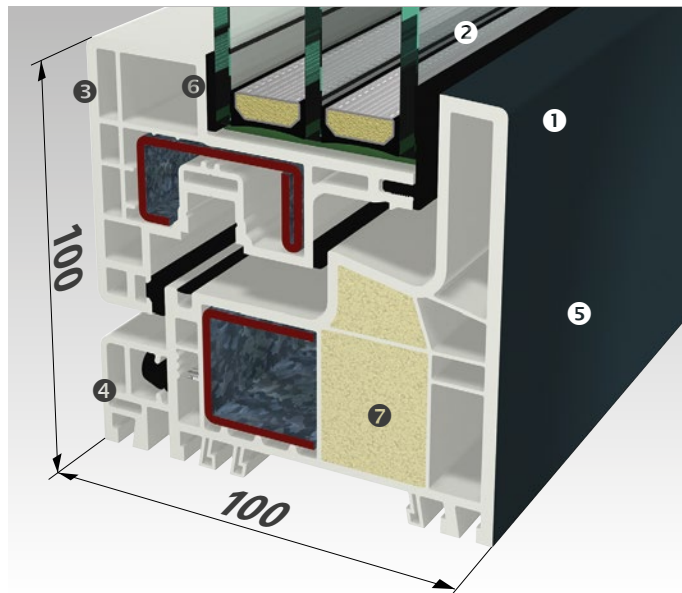

Гармония в дизайне

Система GEALAN-KUBUS® представляет революционную концепцию форм для окон из ПВХ в архитектуре. Больше света и открытого пространства благодаря стеклянным поверхностям большего размера открывают новую свободу действий. Благодаря полностью скрытой створке, стирается грань между внутренней стороной интерьера помещения и видом из окна. Создается общее гармоничное впечатление целостности и четкости форм за счет единой плоскости между рамой и створкой.

Квадратные и незаметные формы

Уникальной особенностью системы стало техническое решение штапика с общей шириной видимой части всего 100 мм. Тем самым штапик и боковые элементы рамы имеют равную ширину и выглядят симметрично.

Ширина видимой части 100мм, также в области штапика

«Совершенство достигнуто не тогда, когда нечего добавить, а тогда, когда нечего убрать.»

Антуан де Сент-Экзюпери

Больше света и минимум элементов

❶ Прямоугольная оптика внутри и снаружи. ❷ Невидимая снаружи створка

❸ Дополнительный профиль с внутренней стороны окна и отсутствие штапика создают абсолютно новый дизайн окна в единой плоскости ❹.

❺ Уникальная поверхность Acrylcolor с уличной стороны.

❻ Инновационная технология вклейки стеклопакета STV® позволяет створке быть легкой и не заметной, при этом обеспечивает максимальную стабильность.