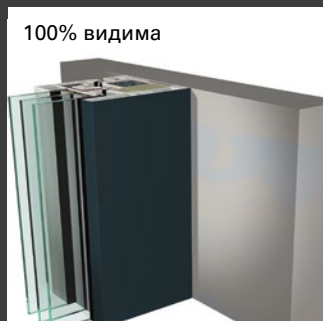

Закрыта наполовину

Возможные варианты расположения рамы

100% видима