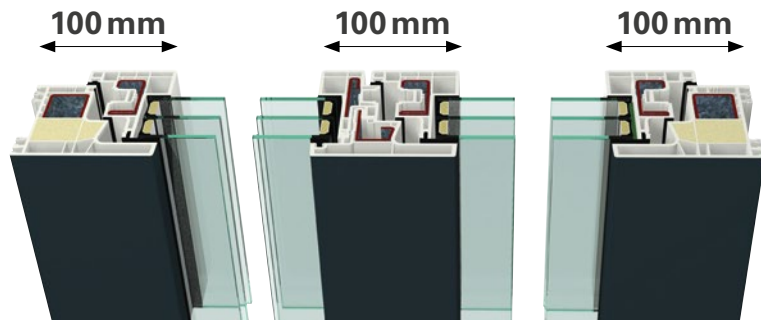

Гармония в дизайне

Система GEALAN-KUBUS® представляет революционную концепцию форм для окон из ПВХ в архитектуре. Больше света и открытого пространства благодаря стеклянным поверхностям большего размера открывают новую свободу действий. Благодаря полностью скрытой створке, стирается грань между внутренней стороной интерьера помещения и видом из окна. Создается общее гармоничное впечатление целостности и четкости форм за счет единой плоскости между рамой и створкой.

Квадратные и незаметные формы

Уникальной особенностью системы стало техническое решение штапика с общей шириной видимой части всего 100 мм. Тем самым штапик и боковые элементы рамы имеют равную ширину и выглядят симметрично.

Ширина видимой части 100мм, также в области штапика

«Совершенство достигнуто не тогда, когда нечего добавить, а тогда, когда нечего убрать.»

Антуан де Сент-Экзюпери

Больше света и минимум элементов

❶ Прямоугольная оптика внутри и снаружи. ❷ Невидимая снаружи створка

❸ Дополнительный профиль с внутренней стороны окна и отсутствие штапика создают абсолютно новый дизайн окна в единой плоскости ❹.

❺ Уникальная поверхность Acrylcolor с уличной стороны.

❻ Инновационная технология вклейки стеклопакета STV® позволяет створке быть легкой и не заметной, при этом обеспечивает максимальную стабильность.