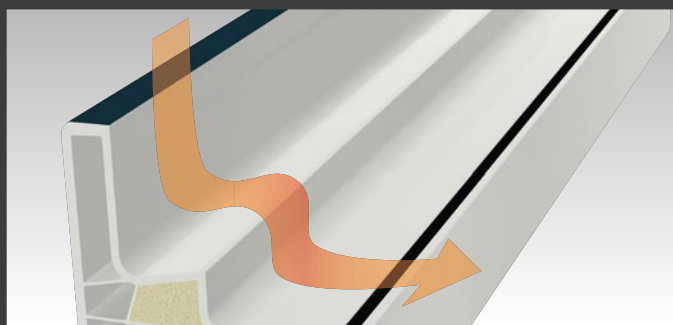

❸ Дополнительный профиль с внутренней стороны окна и отсутствие штапика создают абсолютно новый дизайн окна в единой плоскости ❹.

❺ Уникальная поверхность Acrylcolor с уличной стороны.

❻ Инновационная технология вклейки стеклопакета STV® позволяет створке быть легкой и не заметной, при этом обеспечивает максимальную стабильность.

Уникальная система GEALAN-KUBUS® открывает для архитекторов различные варианты оформления и, вместе с этим, новые перспективы. Независимо, полностью открытая, наполовину или почти невидимая часть рамы всегда производит впечатление.

Легкая в уходе геометрия рамы

Система GEALAN-KUBUS® очень проста и удобна в уходе. Особое внимание, при создании геометрии профиля уделялось плавным контурам оконной рамы с выгнутой внутренней частью, которая заменяет внутренний уплотнитель. Благодаря чему внутренняя часть окна остается чистой и не требует дополнительного ухода.

100 мм – уникальное решение

- Без штапиков
- 100 мм монтажная и видимая ширина у рамы со створкой, а также у штапика
- Внутренние грани окна находятся в одной плоскости
- Четкие формы

www.gealan.ru

Совместимость:
 Подъемно-раздвижные двери S 9000, система S 9000 Design и входные двери S 9000